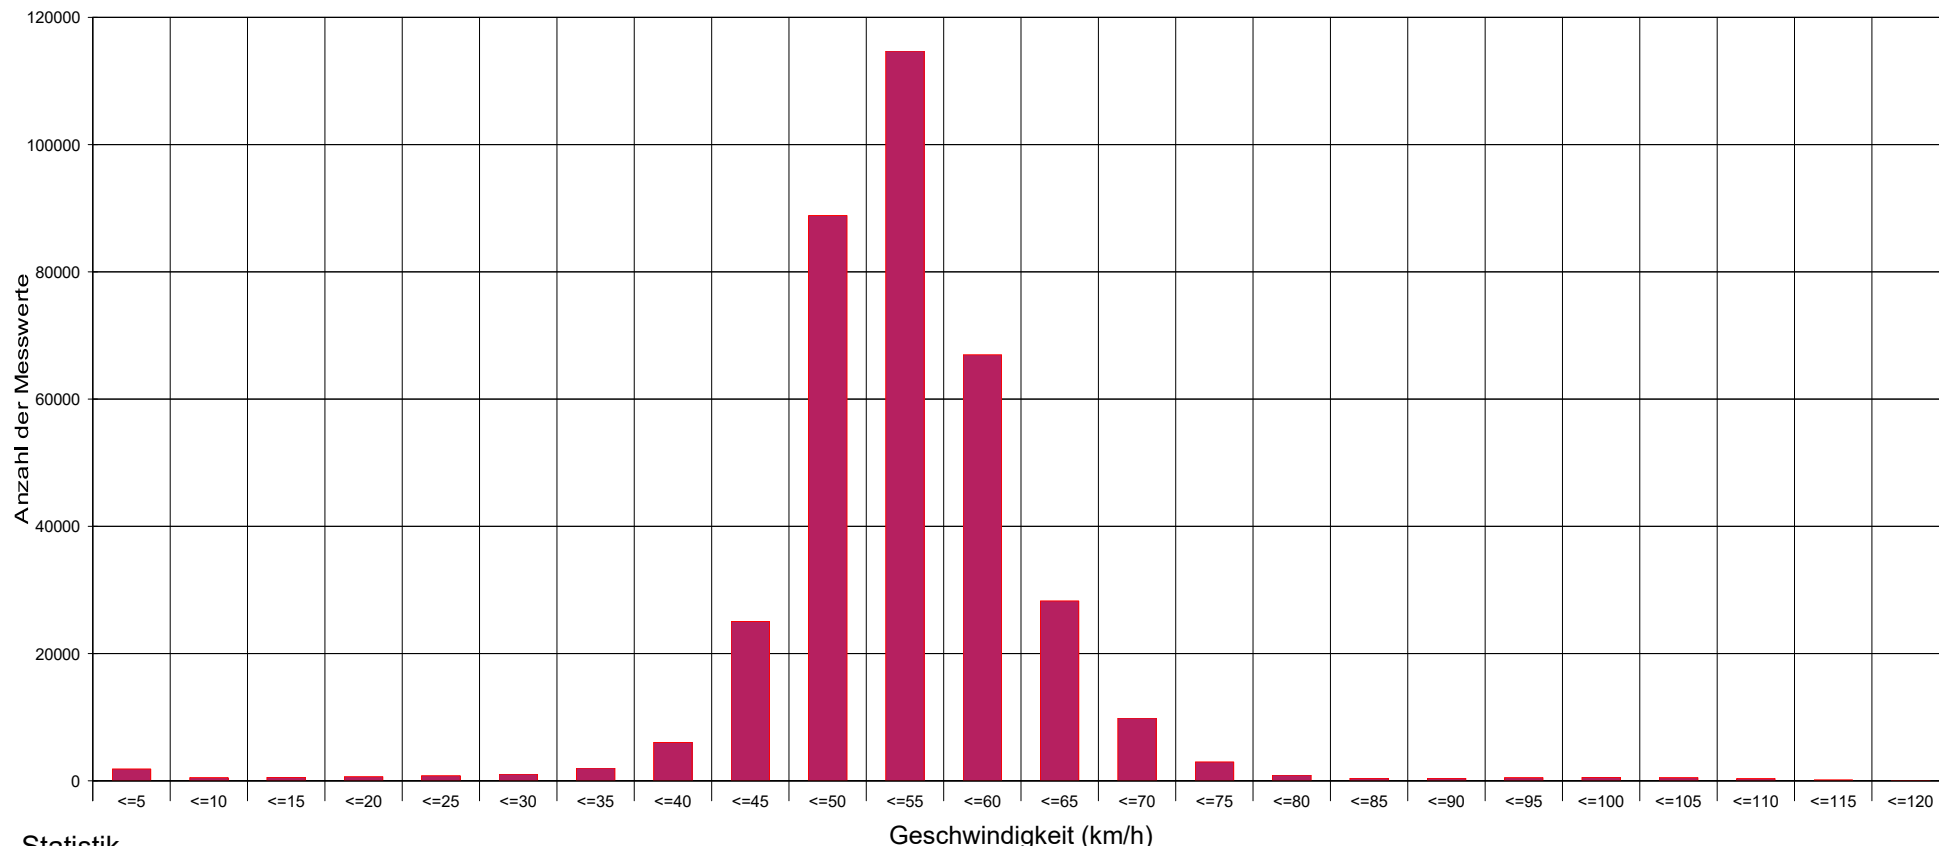

Oberscheffau Zebrastreifen 50 km/h vom 13.04.23 bis 22.06.23

Statistik

Zeitraum: Donnerstag, 13. April 2023, 09:22 Uhr bis Donnerstag, 22. Juni 2023, 13:40 Uhr

Anzahl der Messwerte	354820
Durchschnittsgeschwindigkeit	Vd 52,8 km/h
85% der Fahrzeuge fahren langsamer oder maximal ...	V85 60 km/h
Maximalgeschwindigkeit	Vmax 120 km/h