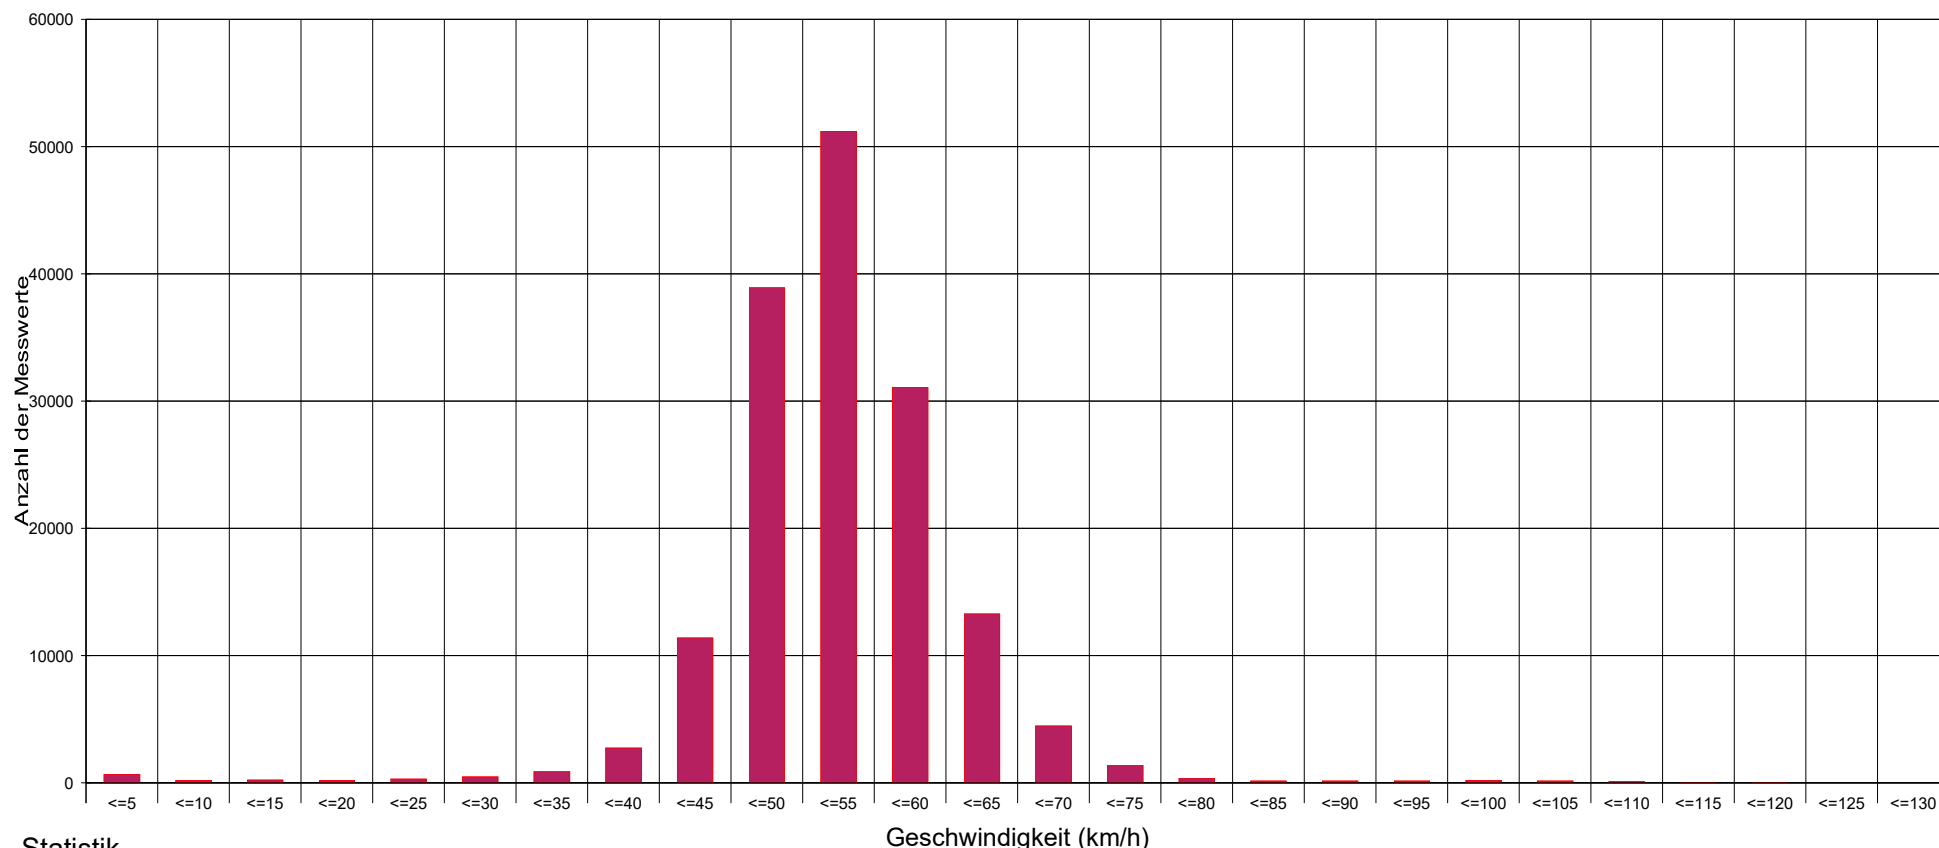

Oberscheffau Zebrastreifen Richtung Golling 50 km/h vom 04.10.22 bis 08.11.22

Statistik

Zeitraum: Dienstag, 4. Oktober 2022, 16:04 Uhr bis Dienstag, 8. November 2022, 16:35 Uhr

Anzahl der Messwerte	159127
Durchschnittsgeschwindigkeit	Vd 52,9 km/h
85% der Fahrzeuge fahren langsamer oder maximal ...	V85 60 km/h
Maximalgeschwindigkeit	Vmax 130 km/h