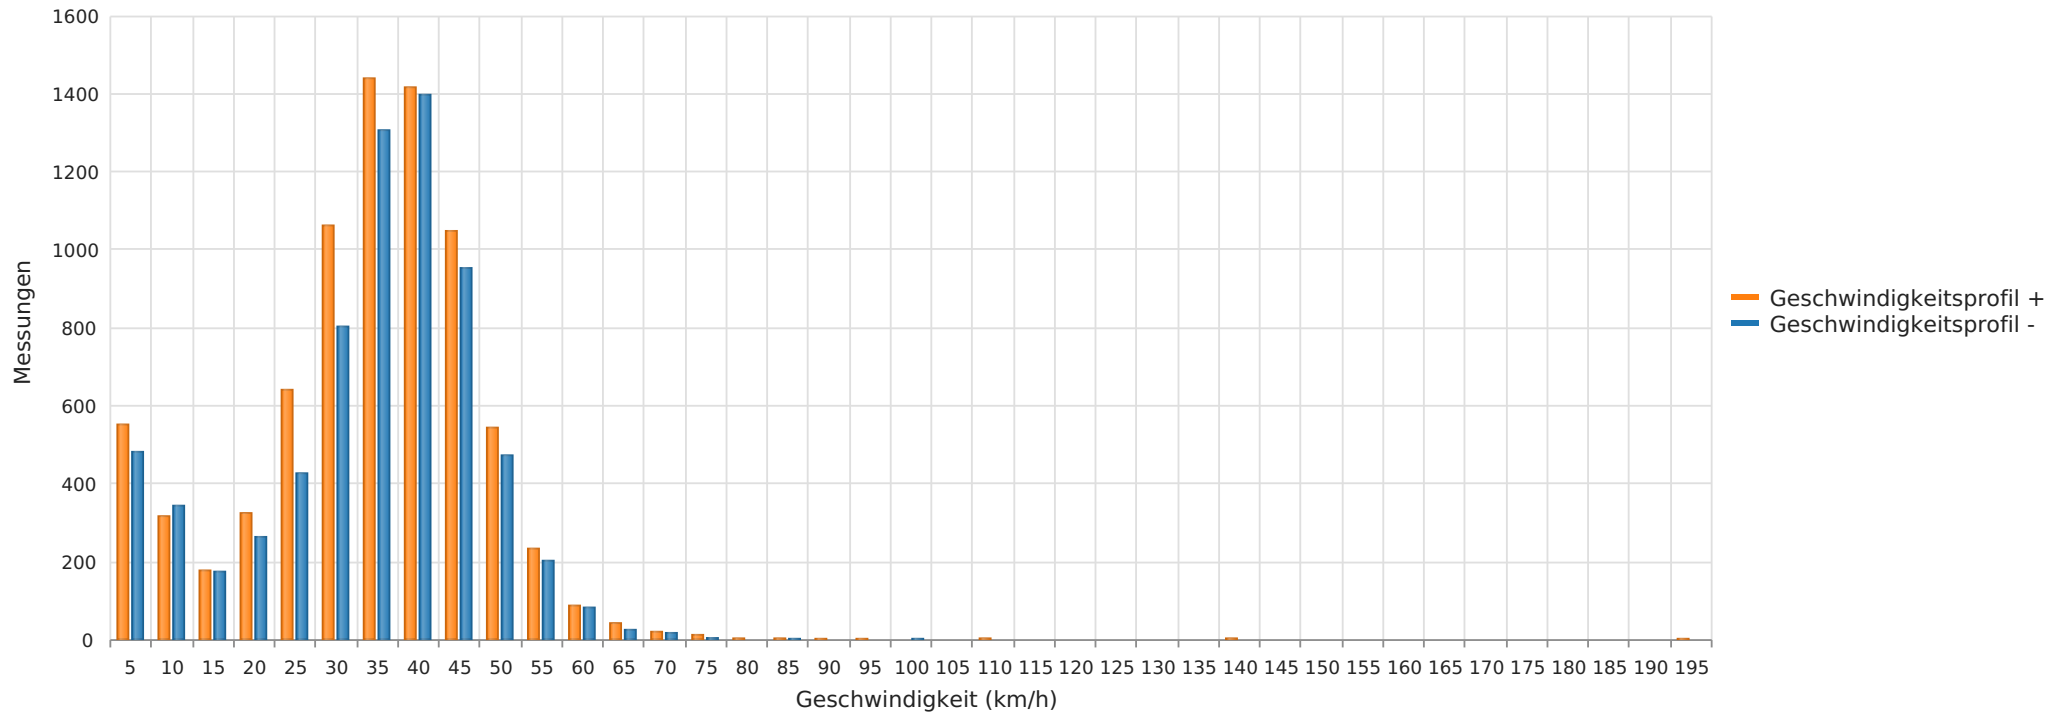

Straße ..., Fahrtrichtung ..., .. km/h Beschränkung
Anzahl der Messwerte vs. Geschwindigkeit

Statistik

Freitag, 2. September 2022, 09:00 Uhr bis Dienstag, 4. Oktober 2022, 16:00 Uhr

Messungen		14833
Durchschnittsgeschwindigkeit	Vd	32 km/h
85% der Fahrzeuge fahren langsamer oder maximal	V85	44 km/h
Maximalgeschwindigkeit	Vmax	195 km/h