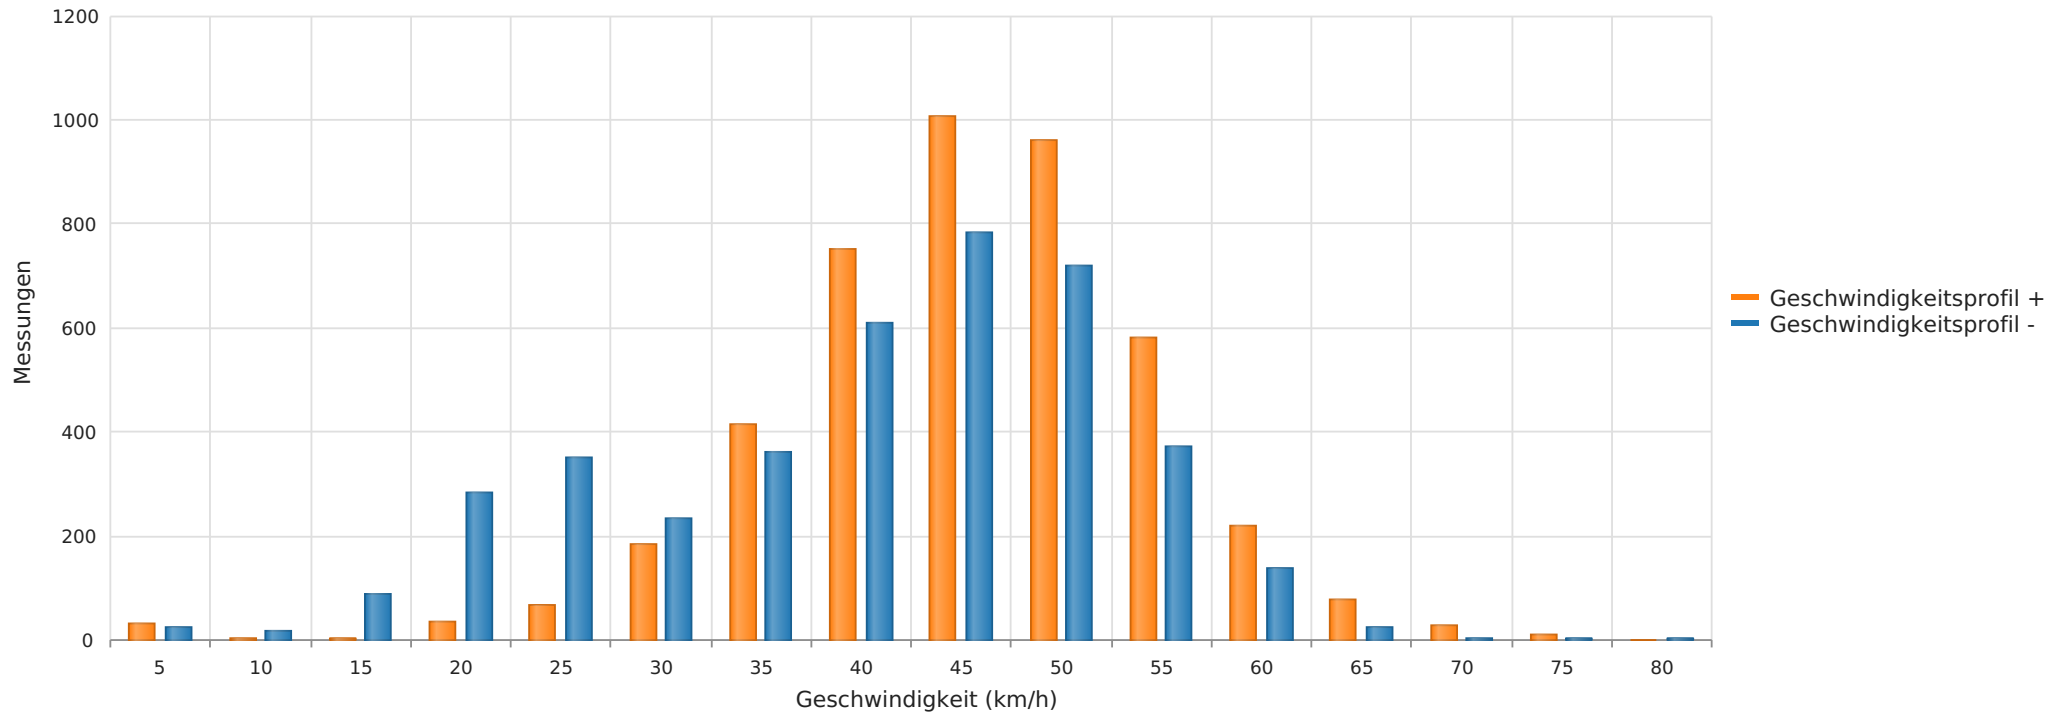

Straße ..., Fahrtrichtung ..., .. km/h Beschränkung  
Anzahl der Messwerte vs. Geschwindigkeit

## Statistik

**Freitag, 5. August 2022, 09:00 Uhr bis Freitag, 26. August 2022, 11:00 Uhr**

Messungen		8405
Durchschnittsgeschwindigkeit	Vd	41 km/h
85% der Fahrzeuge fahren langsamer oder maximal	V85	51 km/h
Maximalgeschwindigkeit	Vmax	79 km/h