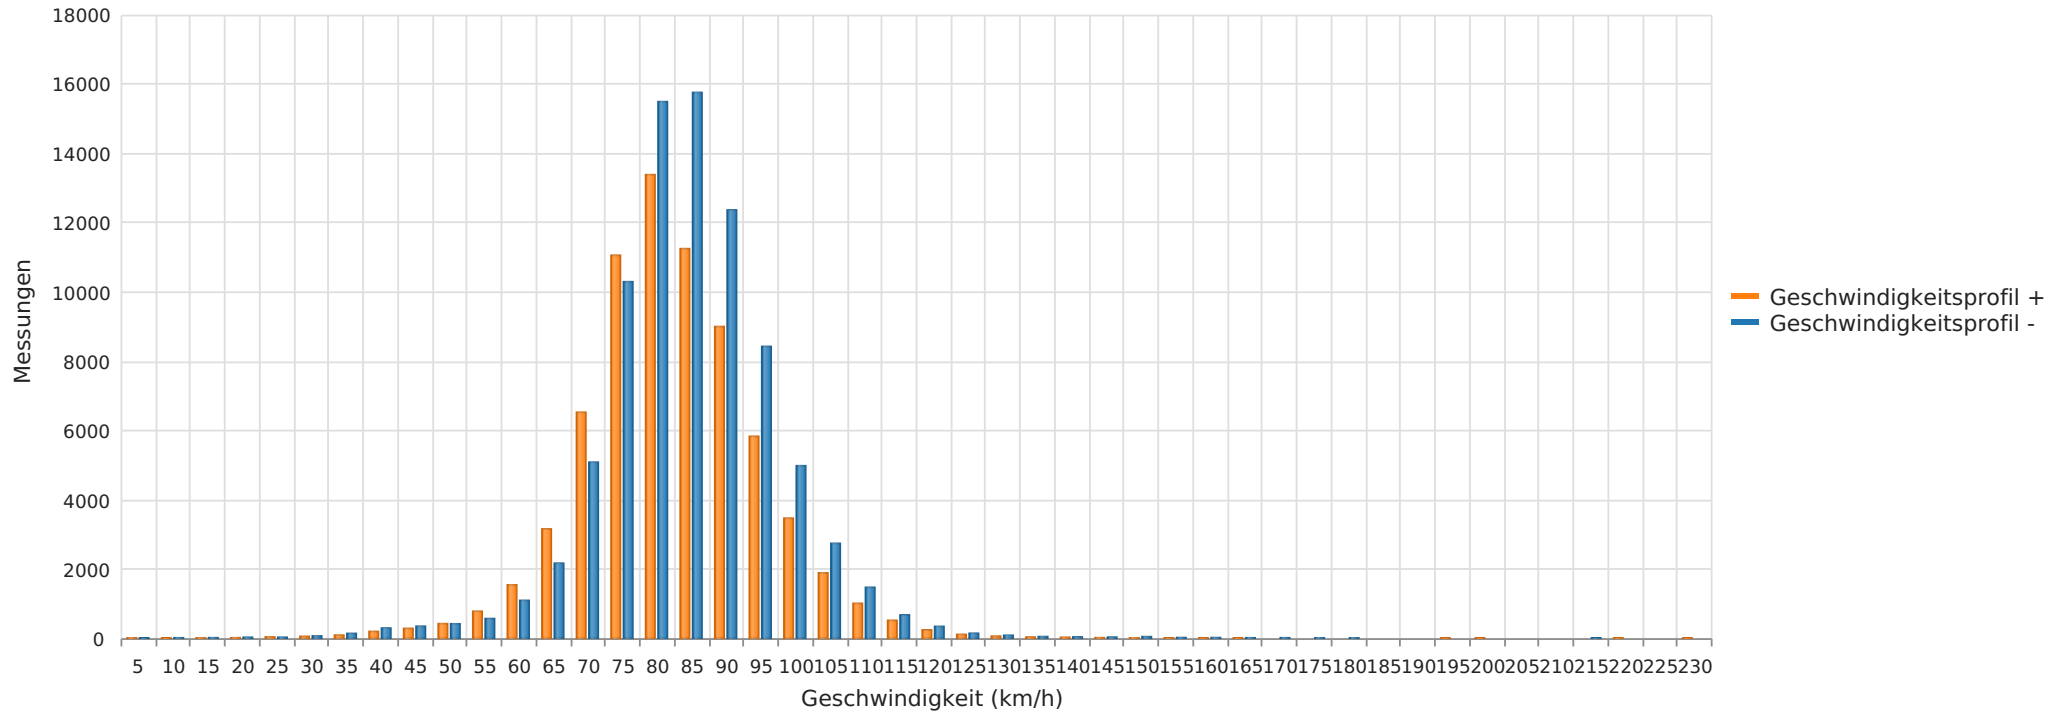

Straße ..., Fahrtrichtung ..., .. km/h Beschränkung
Anzahl der Messwerte vs. Geschwindigkeit

Statistik

Donnerstag, 4. November 2021, 11:00 Uhr bis Donnerstag, 2. Dezember 2021, 14:00 Uhr

Messungen		153699
Durchschnittsgeschwindigkeit	Vd	82 km/h
85% der Fahrzeuge fahren langsamer oder maximal	V85	93 km/h
Maximalgeschwindigkeit	Vmax	226 km/h