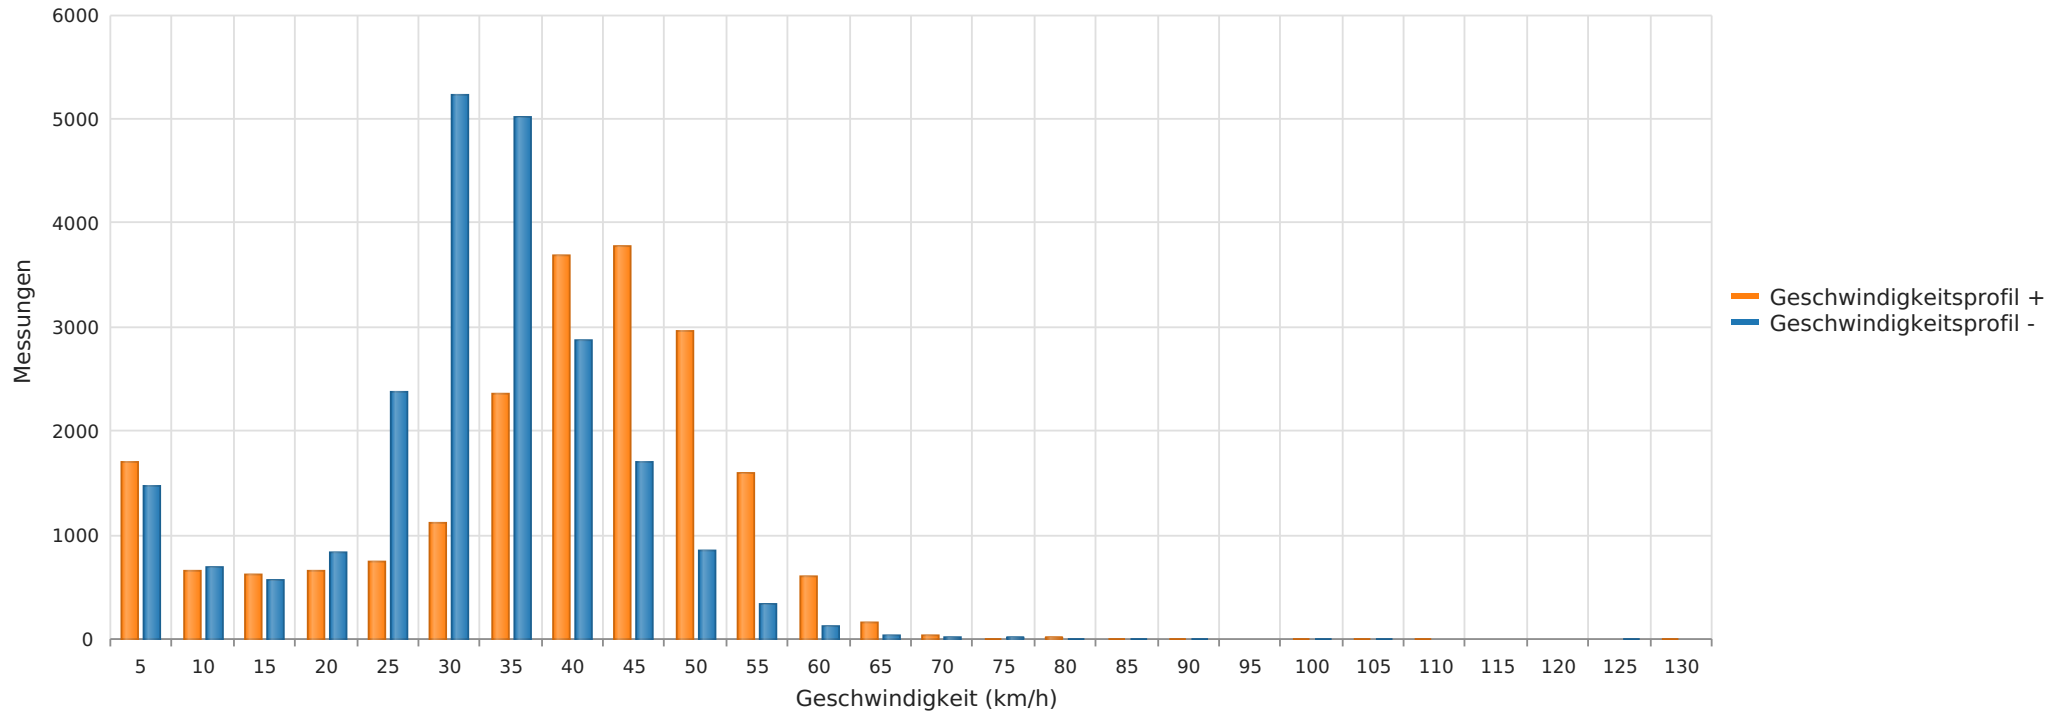

Straße ..., Fahrtrichtung ..., .. km/h Beschränkung  
Anzahl der Messwerte vs. Geschwindigkeit

## Statistik

**Freitag, 10. September 2021, 11:00 Uhr bis Donnerstag, 4. November 2021, 12:00 Uhr**

Messungen		42830
Durchschnittsgeschwindigkeit	Vd	32 km/h
85% der Fahrzeuge fahren langsamer oder maximal	V85	46 km/h
Maximalgeschwindigkeit	Vmax	129 km/h