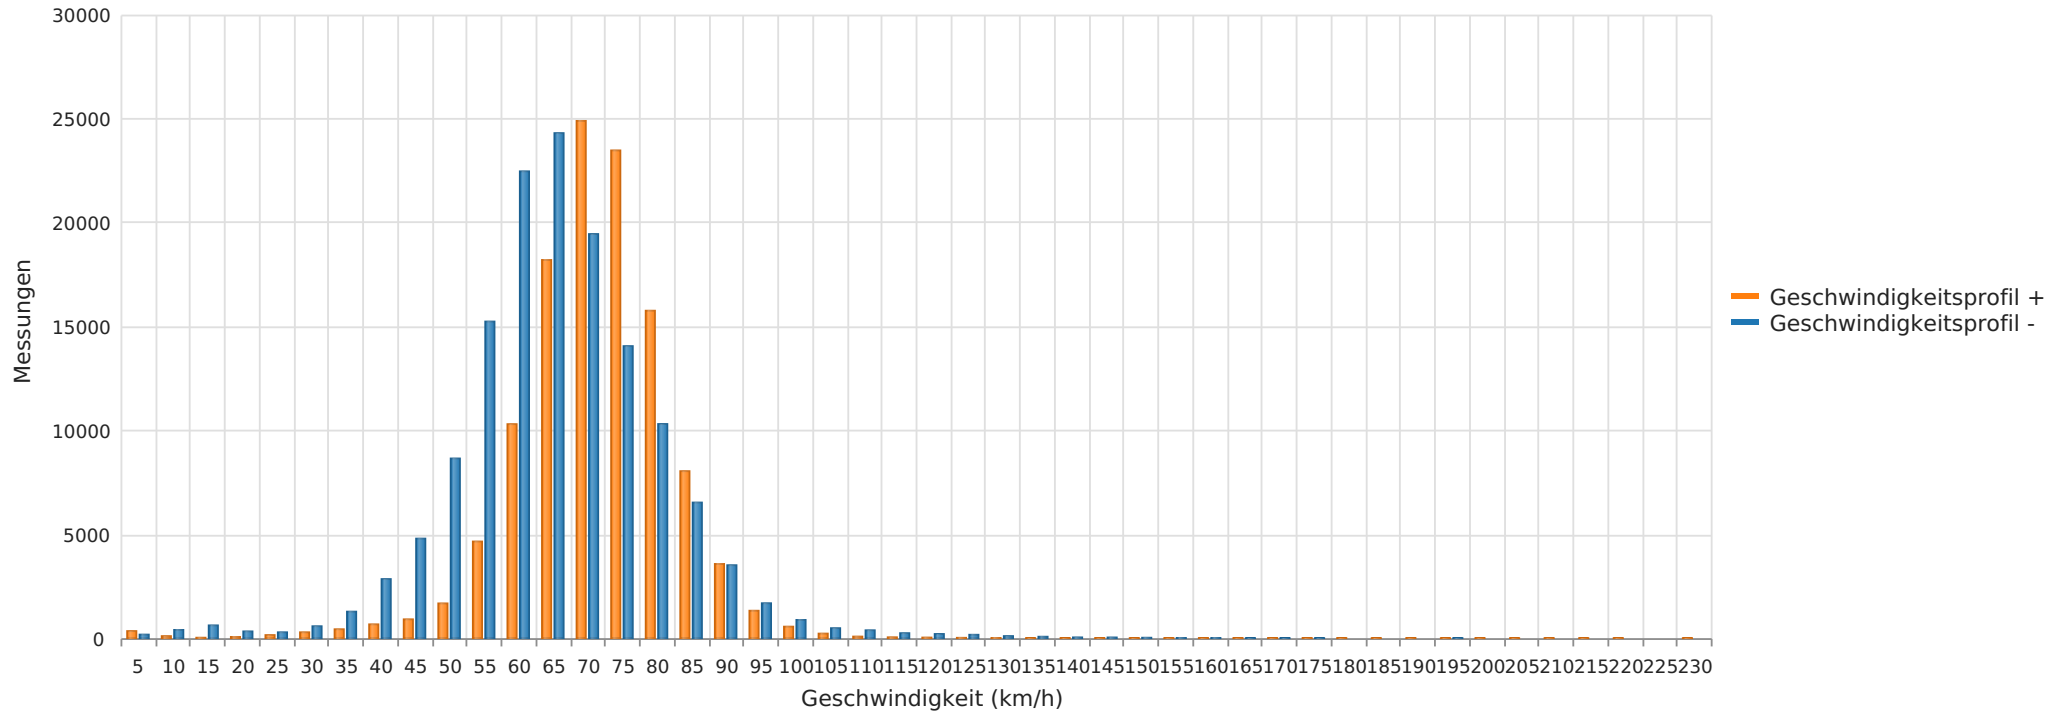

Straße ..., Fahrtrichtung ..., .. km/h Beschränkung
Anzahl der Messwerte vs. Geschwindigkeit

Statistik

Montag, 26. Juli 2021, 15:00 Uhr bis Mittwoch, 8. September 2021, 14:00 Uhr

Messungen		255382
Durchschnittsgeschwindigkeit	Vd	66 km/h
85% der Fahrzeuge fahren langsamer oder maximal	V85	78 km/h
Maximalgeschwindigkeit	Vmax	227 km/h