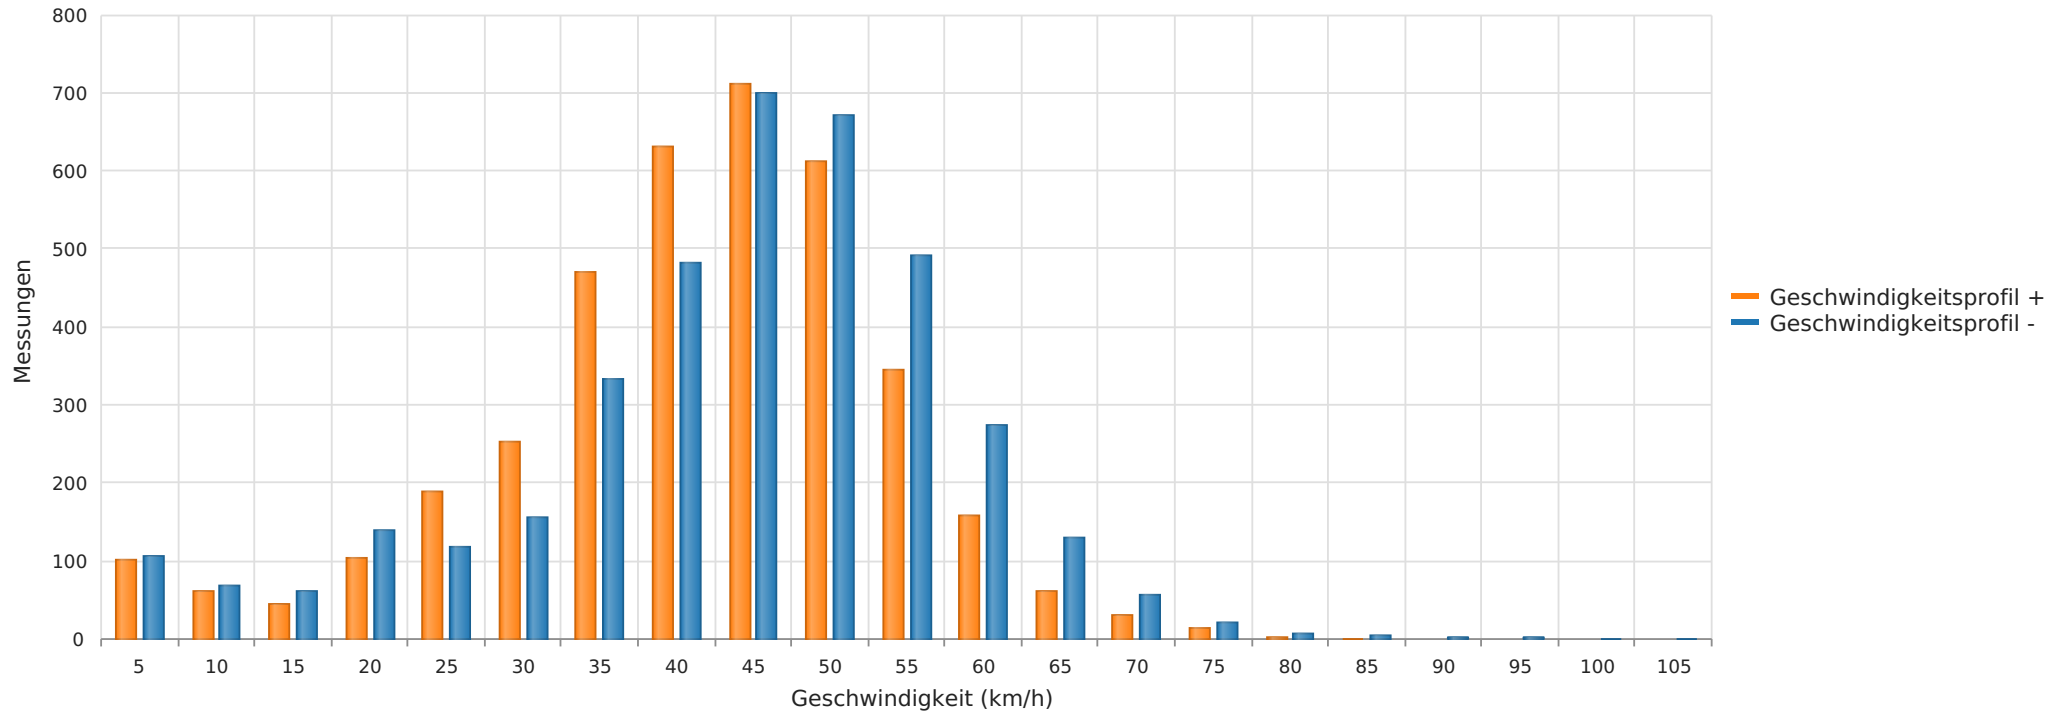

Straße ..., Fahrtrichtung ..., .. km/h Beschränkung  
Anzahl der Messwerte vs. Geschwindigkeit

## Statistik

Mittwoch, 23. Juni 2021, 09:00 Uhr bis Samstag, 17. Juli 2021, 22:00 Uhr

Messungen		7620
Durchschnittsgeschwindigkeit	Vd	41 km/h
85% der Fahrzeuge fahren langsamer oder maximal	V85	53 km/h
Maximalgeschwindigkeit	Vmax	103 km/h